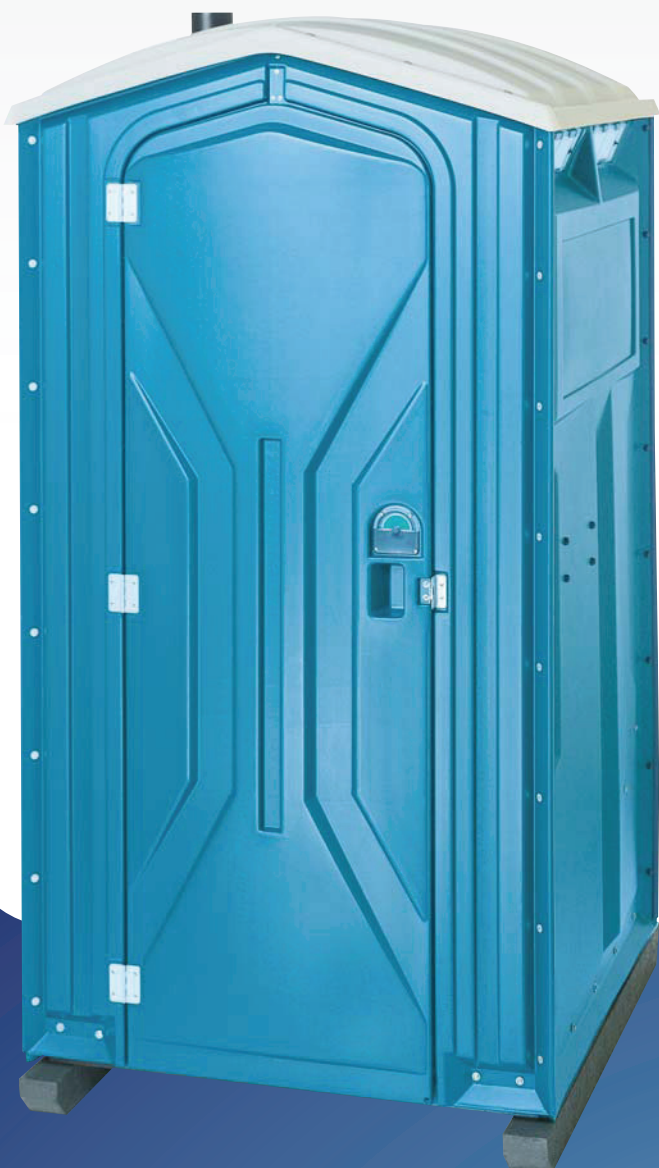

PŘEJDĚTE NA TUFWAY

Zkušenost je nejlepším učitelem. A také dobrým designérem. Stačí se podívat na Tufway, nejprodávanější přenosnou toaletu.

Její design je založen na 40 letech střetávání s vašimi provozními potřebami: trvanlivá konstrukce, stále čistý design, odolnost vůči vandalům - a samozřejmě i bezpečnostní prvky jako je protiskluzová podlaha.

Neucpávající se odpadní roura ve tvaru kosočtverce umožňuje maximální průtok, takže projdou i větší předměty.

Tank practically **NÁDRŽ JE V PODSTATĚ SAMOČISTIČÍ.**

Hladké dno nádrže zajišťuje efektivní odstranění zápachu a hloubka zase dokonalé spláchnutí.

Hladké stěny neobsahují žádné nerovnosti, které by mohly zachytávat nečistoty.

Nakloněný design podlahy toalety Tufway pomáhá udržet toaletu čistou a svěží.

Large vent screen **VELKÝ PRŮDUCH JE PŘÍJEMNOU NOVINKOU**

Štíhlý design umyvadla Slimmate hezky sedí i do dalších modelů přenosných toalet.